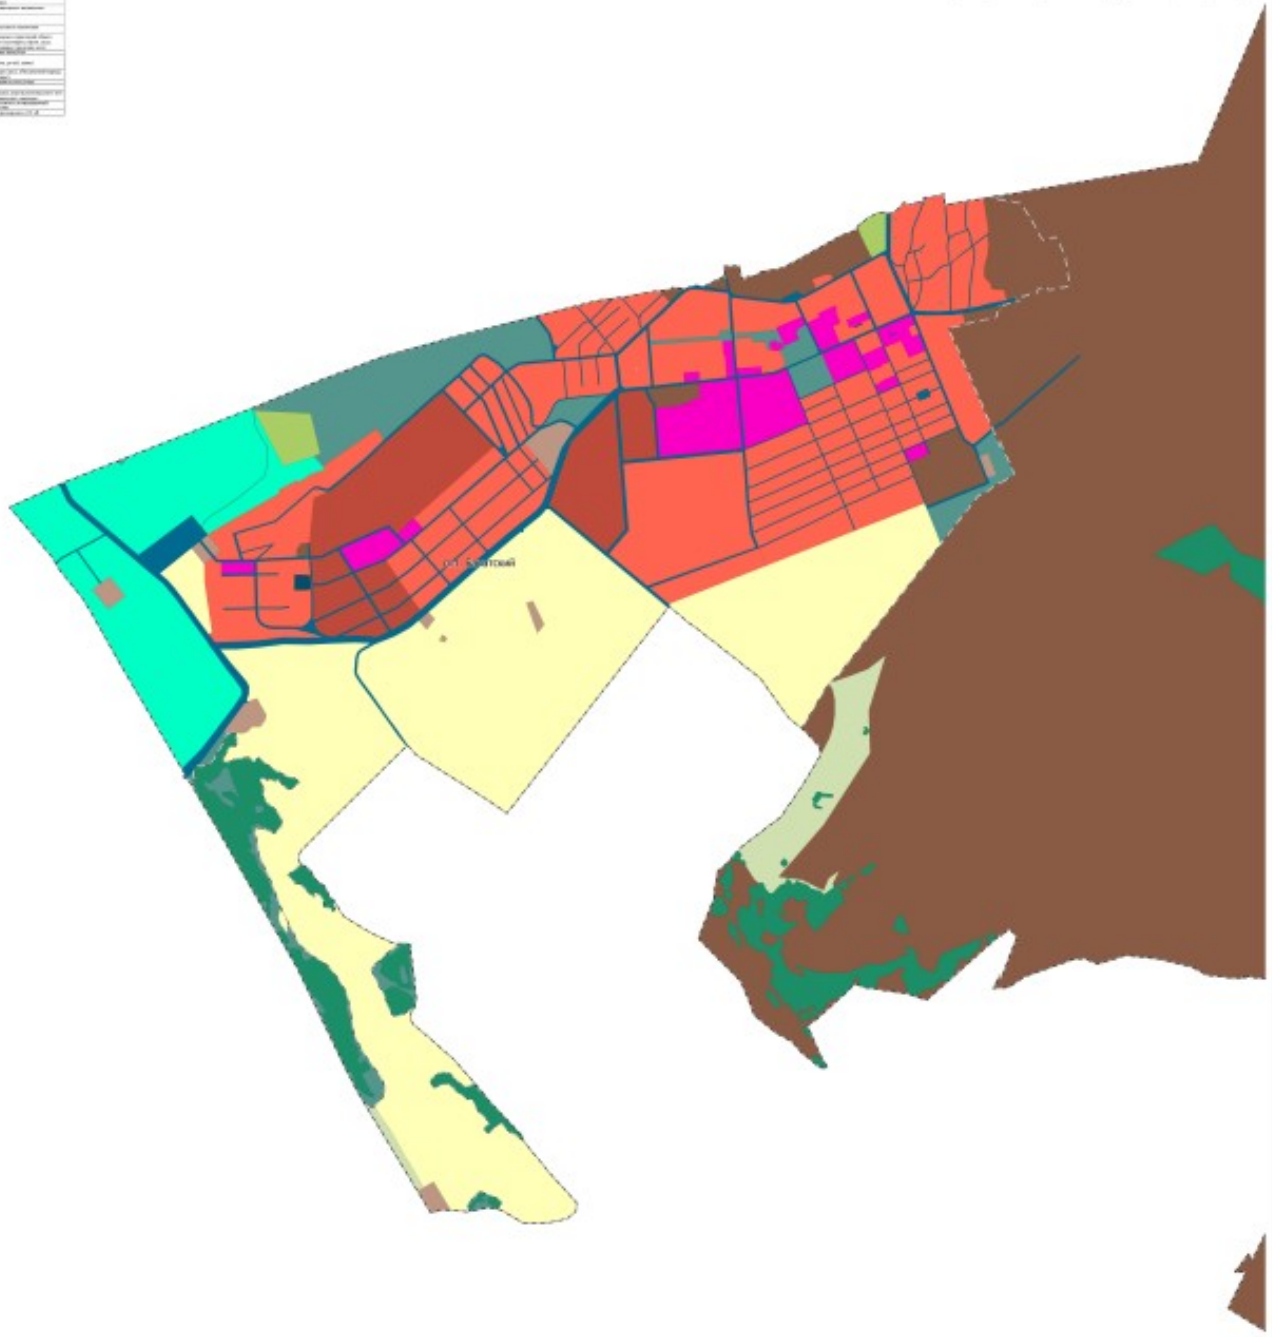

г.г. Беловодский

№ п/п	Объект функциональной зоны	Земельные участки	
		Категория	Вид
1	Жилищно-коммунальная зона	земельный участок	для размещения объектов жилищно-коммунального назначения
2	Жилищно-коммунальная зона	земельный участок	для размещения объектов жилищно-коммунального назначения
3	Жилищно-коммунальная зона	земельный участок	для размещения объектов жилищно-коммунального назначения
4	Жилищно-коммунальная зона	земельный участок	для размещения объектов жилищно-коммунального назначения
5	Жилищно-коммунальная зона	земельный участок	для размещения объектов жилищно-коммунального назначения
6	Жилищно-коммунальная зона	земельный участок	для размещения объектов жилищно-коммунального назначения

№ документа	Дата утверждения	Подпись	Место